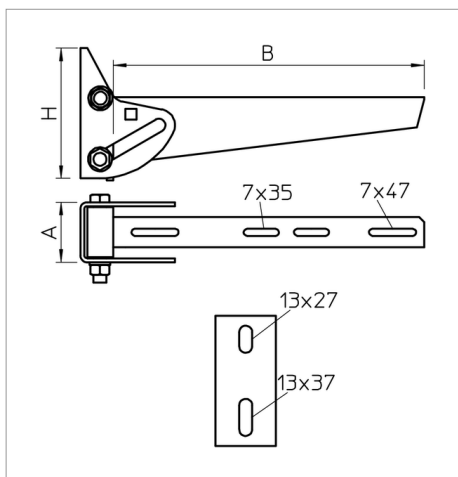

Fișă tehnică Consolă pentru perete, variabilă AWV FT

Consolă reglabilă pentru fixare pe pereți înclinați sau onduțați.

Lungimea utilizabilă a consolei în funcție de cornierul reglabil.
Unghiul maxim de reglare este de 60°.

Tip	lățimea mm	Măsură H mm	Măsură A mm	F în kN kN	Amb. bucată	Greutate kg/100 buc.	Nr. art.
AWV 21 FT	210	130	60	0.9	5	150.000	6419534
AWV 31 FT	310	130	60	0.9	5	170.000	6419550
AWV 41 FT	410	130	60	0.9	5	171.000	6419577
AWV 51 FT	510	130	60	0.9	5	235.000	6419593
AWV 61 FT	610	130	60	0.9	5	240.000	6419615