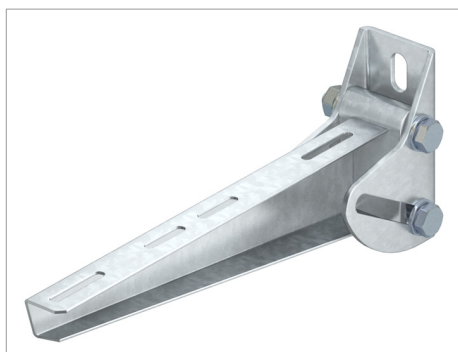

Fișă tehnică Consolă pentru perete, variabilă AWV FT

Consolă reglabilă pentru fixare pe pereți înclinați sau onduțați.

Lungimea utilizabilă a consolei în funcție de cornierul reglabil.
Unghiul maxim de reglare este de 60°.

Tip	lățimea mm	Măsură H mm	Măsură A mm	F în kN kN	Amb. bucată	Greutate kg/100 buc.	Nr. art.
AWV 21 FT	210	130	60	0.9	5	150.000	6419534
AWV 31 FT	310	130	60	0.9	5	170.000	6419550
AWV 41 FT	410	130	60	0.9	5	171.000	6419577
AWV 51 FT	510	130	60	0.9	5	235.000	6419593
AWV 61 FT	610	130	60	0.9	5	240.000	6419615