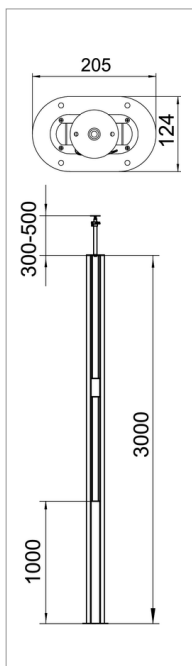

Tip	Culoare	Suprafață	Lungime mm	Amb. bucată	Greutate kg/100 buc.	Nr. art.
ISST70140BRW	alb pur; RAL 9010		3300	1	860.000	6290010
ISST70140BEL		eloxat	3300	1	860.000	6290013

Aluminiu

€/buc