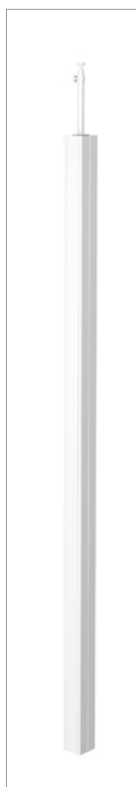

## Fișă tehnică Coloană pentru instalații, tip ISS140110

Coloane ISS din aluminiu cu deschidere a sistemului de 76,5 mm.

Set format din:

1 coloană cu două compartimente și fixare prin tensionare

Lungime totală: 3300 mm - 3500 mm

1 element de fixare pe tavan cu dispozitiv de întindere

2 capace din aluminiu

Lungime: 3000 mm

Coloana este recomandată pentru montarea dozelor de aparate din seria 71GD.... Opțional, există posibilitatea de a monta un perete de separație de tip TW (6288256) precum și o clemă pentru capac tip KL80A (6288640).