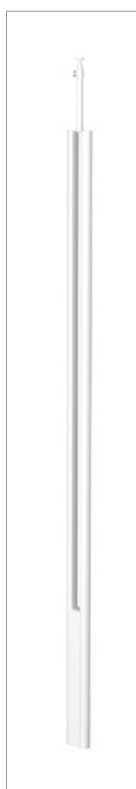

## Fișă tehnică Coloană pentru instalații, tip ISST70140

Coloană ISS Twin pentru instalații, din aluminiu, cu deschidere de 76,5 mm.

Set format din:

1 coloană cu un compartiment cu fixare prin tensionare

Lungime totală: 3300 mm - 3500 mm

1 element de fixare pe tavan cu dispozitiv de întindere

1 profil pentru montare canal

Lungime: 1000 mm

1 capac din aluminiu

Lungime: 1000 mm

Zona pentru montarea aparatelor este adecvată pentru integrarea dozelor