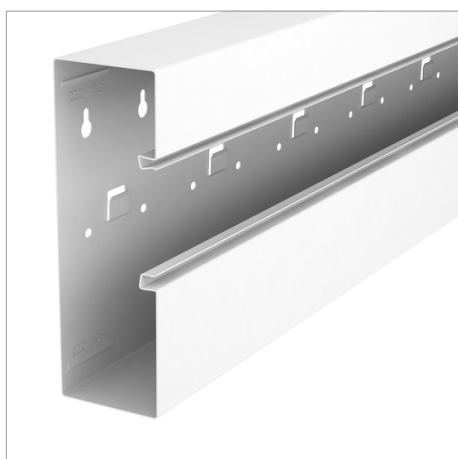

Fișă tehnică Canal pentru montaj aparate, adâncime canal 70 mm

GS Canal pentru montaj aparate pentru montarea pe perete sau pe console de fixare. Canalul GS pentru aparate dispune de eclise de blocare cu contact automat pentru susținerea unui perete despărțitor din oțel. Egalizarea de potențial dintre tronsoanele canalului se realizează prin intermediul eclisei. Măsura de protecție și egalizarea de potențial dintre capac și bază sunt garantate de contactul automat patentat al capacului. Deschiderea reală a sistemului măsoară 76,5 mm.

Suprafețe vizibile cu folie, lăcuite.

Tip	Culoare	Lungime mm	Amb. m	Greutate kg/100 m	Nr. art.
GS-A70210RW	alb pur; RAL 9010	2000	8	415.000	6278000
GS-A70210CW	alb crem; RAL 9001	2000	8	415.000	6278001
GS-A70210LGR	gri deschis; RAL 7035	2000	8	415.000	6278002