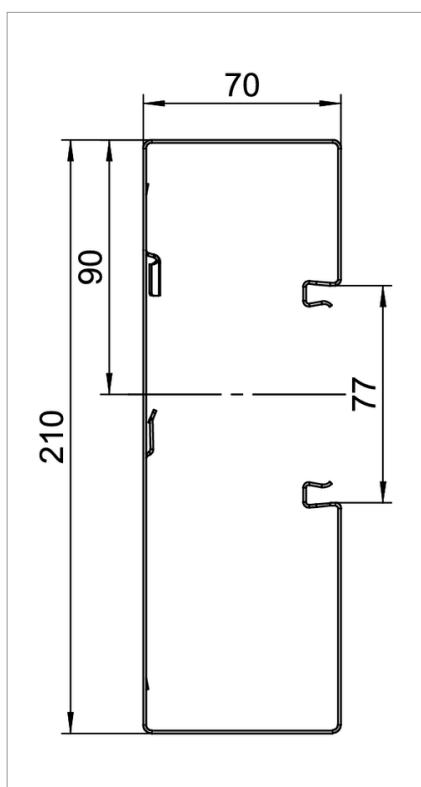

Fișă tehnică Canal pentru montaj aparate, adâncime canal 70 mm

GS Canal pentru montaj aparate pentru montarea pe perete sau pe console de fixare. Canalul GS pentru aparate dispune de eclise de blocare cu contact automat pentru susținerea unui perete despărțitor din oțel. Egalizarea de potențial dintre tronsoanele canalului se realizează prin intermediul eclisei. Măsura de protecție și egalizarea de potențial dintre capac și bază sunt garantate de contactul automat patentat al capacului. Deschiderea reală a sistemului măsoară 76,5 mm.

Suprafețe vizibile cu folie, lăcuite.

Tip	Culoare	Lungime mm	Amb. m	Greutate kg/100 m	Nr. art.
GS-A70210RW	alb pur; RAL 9010	2000	8	415.000	6278000
GS-A70210CW	alb crem; RAL 9001	2000	8	415.000	6278001
GS-A70210LGR	gri deschis; RAL 7035	2000	8	415.000	6278002