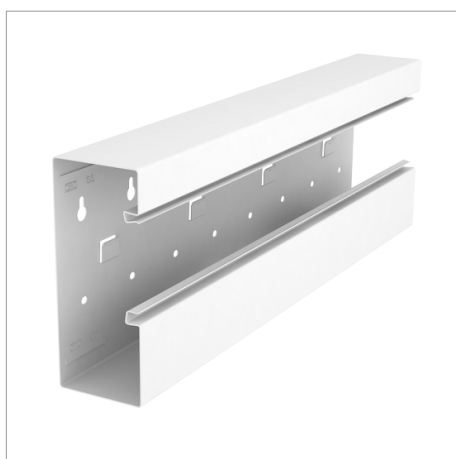

## Fișă tehnică Piesă T, adâncime canal 70 mm

Piesă T adecvată pentru montajul direct pe perete.

Suprafețele vizibile ale pieselor de formă sunt prevăzute cu folie.

Tip	Culoare	Măsură a mm	Amb. bucată	Greutate kg/100 buc.	Nr. art.
GS-AT70170RW	alb pur; RAL 9010		1	172.000	6277860
GS-AT70170CW	alb crem; RAL 9001		1	172.000	6277861
GS-AT70170LGR	gri deschis; RAL 7035		1	172.000	6277862