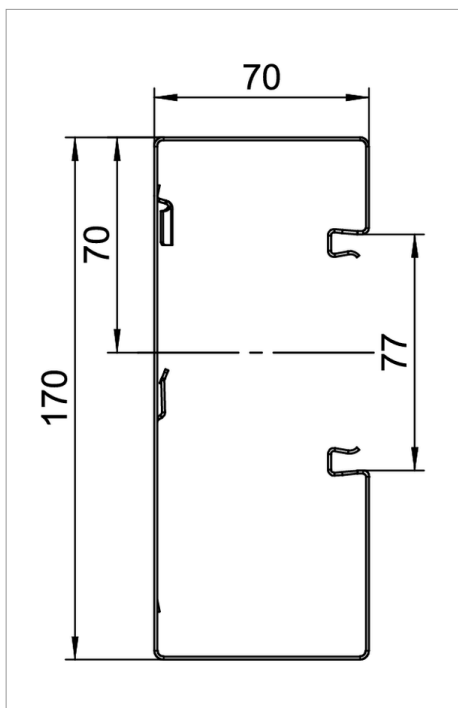

Fișă tehnică Canal pentru montaj aparate, adâncime canal 70 mm

GS Canal pentru montaj aparate pentru montarea pe perete sau pe console de fixare. Canalul GS pentru aparate dispune de eclise de blocare cu contact automat pentru susținerea unui perete despărțitor din oțel. Egalizarea de potențial dintre tronsoanele canalului se realizează prin intermediul eclisei. Măsura de protecție și egalizarea de potențial dintre capac și bază sunt garantate de contactul automat patentat al capacului. Deschiderea reală a sistemului măsoară 76,5 mm.

Suprafețe vizibile cu folie, lăcuite.

Tip	Culoare	Lungime mm	Amb. m	Greutate kg/100 m	Nr. art.
GS-A70170RW	alb pur; RAL 9010	2000	8	352.000	6277800
GS-A70170CW	alb crem; RAL 9001	2000	8	352.000	6277801
GS-A70170LGR	gri deschis; RAL 7035	2000	8	352.000	6277802