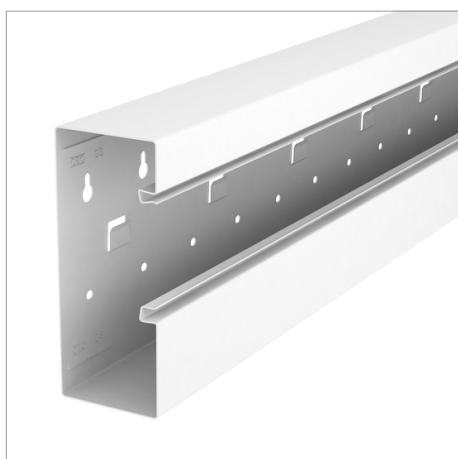

Fișă tehnică Canal pentru montaj aparate, adâncime canal 70 mm

GS Canal pentru montaj aparate pentru montarea pe perete sau pe console de fixare. Canalul GS pentru aparate dispune de eclise de blocare cu contact automat pentru susținerea unui perete despărțitor din oțel. Egalizarea de potențial dintre tronsoanele canalului se realizează prin intermediul eclisei. Măsura de protecție și egalizarea de potențial dintre capac și bază sunt garantate de contactul automat patentat al capacului. Deschiderea reală a sistemului măsoară 76,5 mm.

Suprafețe vizibile cu folie, lăcuite.

Tip	Culoare	Lungime mm	Amb. m	Greutate kg/100 m	Nr. art.
GS-A70170RW	alb pur; RAL 9010	2000	8	352.000	6277800
GS-A70170CW	alb crem; RAL 9001	2000	8	352.000	6277801
GS-A70170LGR	gri deschis; RAL 7035	2000	8	352.000	6277802