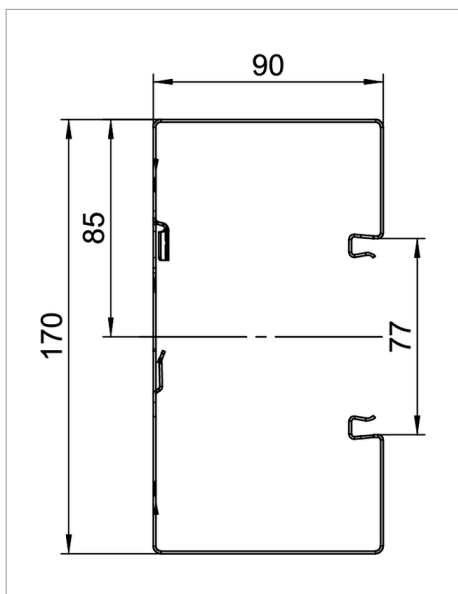

Fișă tehnică Canal pentru montaj aparate, adâncime canal 90 mm

GS Canal pentru montaj aparate pentru montarea pe perete sau pe console de fixare. Canalul GS pentru aparate dispune de eclise de blocare cu contact automat pentru susținerea unui perete despărțitor din oțel. Egalizarea de potențial dintre tronsoanele canalului se realizează prin intermediul eclisei. Măsura de protecție și egalizarea de potențial dintre capac și bază sunt garantate de contactul automat patentat al capacului. Deschiderea reală a sistemului măsoară 76,5 mm.

Suprafețe vizibile cu folie, lăcuite.

Tip	Culoare	Lungime mm	Amb. m	Greutate kg/100 m	Nr. art.
GS-S90170RW	alb pur; RAL 9010	2000	6	384.000	6277700
GS-S90170CW	alb crem; RAL 9001	2000	6	384.000	6277701
GS-S90170LGR	gri deschis; RAL 7035	2000	6	384.000	6277702