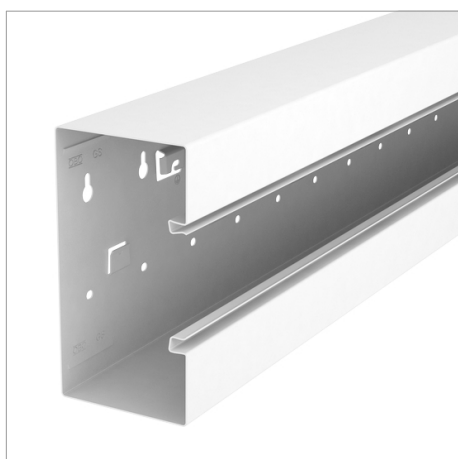

Fișă tehnică Canal pentru montaj aparate, adâncime canal 90 mm

GS Canal pentru montaj aparate pentru montarea pe perete sau pe console de fixare. Canalul GS pentru aparate dispune de eclise de blocare cu contact automat pentru susținerea unui perete despărțitor din oțel. Egalizarea de potențial dintre tronsoanele canalului se realizează prin intermediul eclisei. Măsura de protecție și egalizarea de potențial dintre capac și bază sunt garantate de contactul automat patentat al capacului. Deschiderea reală a sistemului măsoară 76,5 mm.

Suprafețe vizibile cu folie, lăcuite.

Tip	Culoare	Lungime mm	Amb. m	Greutate kg/100 m	Nr. art.
GS-S90170RW	alb pur; RAL 9010	2000	6	384.000	6277700
GS-S90170CW	alb crem; RAL 9001	2000	6	384.000	6277701
GS-S90170LGR	gri deschis; RAL 7035	2000	6	384.000	6277702