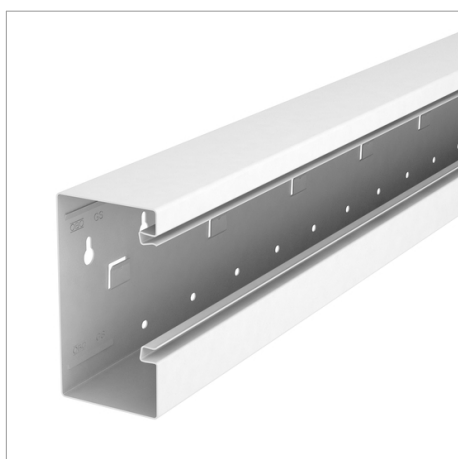

Fișă tehnică Canal pentru montaj aparate, adâncime canal 70 mm

GS Canal pentru montaj aparate pentru montarea pe perete sau pe console de fixare. Canalul GS pentru aparate dispune de eclise de blocare cu contact automat pentru susținerea unui perete despărțitor din oțel. Egalizarea de potențial dintre tronsoanele canalului se realizează prin intermediul eclisei. Măsura de protecție și egalizarea de potențial dintre capac și bază sunt garantate de contactul automat patentat al capacului. Deschiderea reală a sistemului măsoară 76,5 mm.

Suprafețe vizibile cu folie, lăcuite.

Tip	Culoare	Lungime mm	Amb. m	Greutate kg/100 m	Nr. art.
GS-A70130RW	alb pur; RAL 9010	2000	12	289.000	6277400
GS-A70130CW	alb crem; RAL 9001	2000	12	289.000	6277401
GS-A70130LGR	gri deschis; RAL 7035	2000	12	289.000	6277402