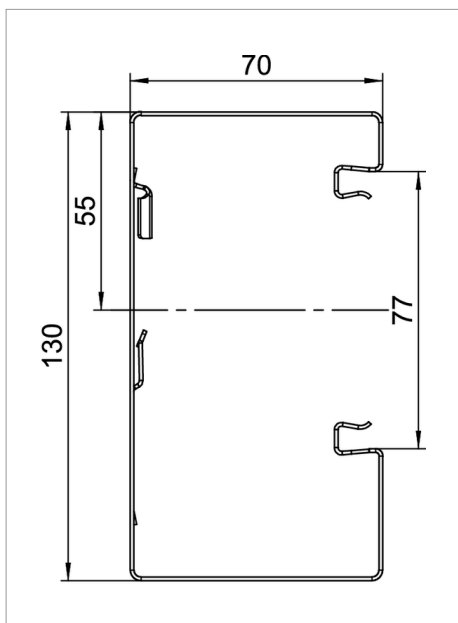

Fișă tehnică Canal pentru montaj aparate, adâncime canal 70 mm

GS Canal pentru montaj aparate pentru montarea pe perete sau pe console de fixare. Canalul GS pentru aparate dispune de eclise de blocare cu contact automat pentru susținerea unui perete despărțitor din oțel. Egalizarea de potențial dintre tronsoanele canalului se realizează prin intermediul eclisei. Măsura de protecție și egalizarea de potențial dintre capac și bază sunt garantate de contactul automat patentat al capacului. Deschiderea reală a sistemului măsoară 76,5 mm.

Suprafețe vizibile cu folie, lăcuite.

Tip	Culoare	Lungime mm	Amb. m	Greutate kg/100 m	Nr. art.
GS-A70130RW	alb pur; RAL 9010	2000	12	289.000	6277400
GS-A70130CW	alb crem; RAL 9001	2000	12	289.000	6277401
GS-A70130LGR	gri deschis; RAL 7035	2000	12	289.000	6277402