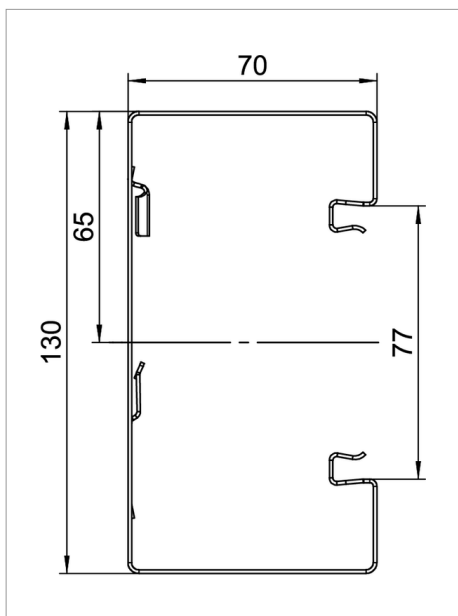

Fișă tehnică Canal pentru montaj aparate, adâncime canal 70 mm

GS Canal pentru montaj aparate pentru montarea pe perete sau pe console de fixare. Canalul GS pentru aparate dispune de eclise de blocare cu contact automat pentru susținerea unui perete despărțitor din oțel. Egalizarea de potențial dintre tronsoanele canalului se realizează prin intermediul eclisei. Măsura de protecție și egalizarea de potențial dintre capac și bază sunt garantate de contactul automat patentat al capacului. Deschiderea reală a sistemului măsoară 76,5 mm.

Suprafețe vizibile cu folie, lăcuite.

Tip	Culoare	Lungime mm	Amb. m	Greutate kg/100 m	Nr. art.
GS-S70130RW	alb pur; RAL 9010	2000	12	289.000	6277200
GS-S70130CW	alb crem; RAL 9001	2000	12	289.000	6277201
GS-S70130LGR	gri deschis; RAL 7035	2000	12	289.000	6277202