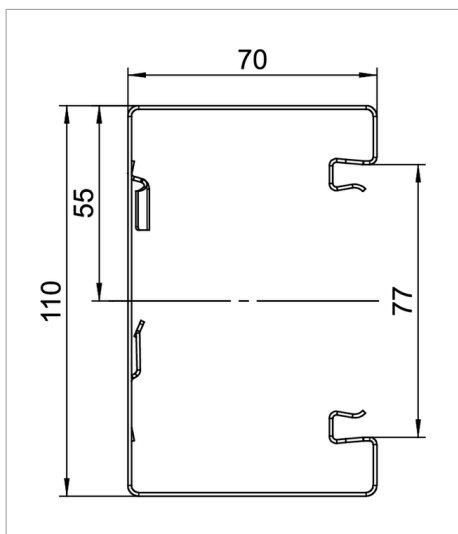

Fișă tehnică Canal pentru montaj aparate, adâncime canal 70 mm

GS Canal pentru montaj aparate pentru montarea pe perete sau pe console de fixare. Canalul GS pentru aparate dispune de eclise de blocare cu contact automat pentru susținerea unui perete despărțitor din oțel. Egalizarea de potențial dintre tronsoanele canalului se realizează prin intermediul eclisei. Măsura de protecție și egalizarea de potențial dintre capac și bază sunt garantate de contactul automat patentat al capacului. Deschiderea reală a sistemului măsoară 76,5 mm.

Suprafețe vizibile cu folie, lăcuite.

Tip	Culoare	Lungime mm	Amb. m	Greutate kg/100 m	Nr. art.
GS-S70110RW	alb pur; RAL 9010	2000	12	258.000	6277000
GS-S70110CW	alb crem; RAL 9001	2000	12	258.000	6277001
GS-S70110LGR	gri deschis; RAL 7035	2000	12	258.000	6277002