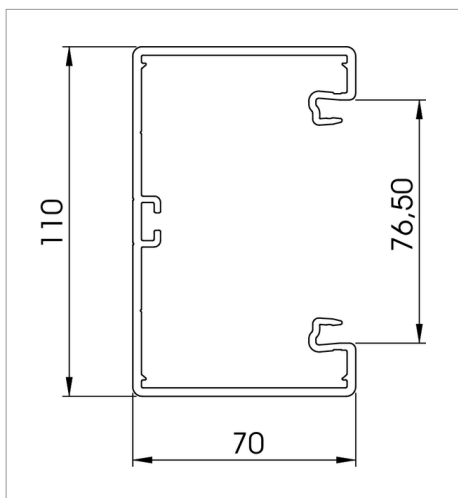

Fișă tehnică Canal pentru montaj aparate, tip GK70110

Canal GK pentru montaj aparate din policlorură de vinil fără plumb, adecvat pentru montajul direct pe perete sau consolele de perete. Fixarea se realizează prin intermediul perforațiilor din canal. Canalul GEK-S pentru montaj aparate dispune la bază de un profil C pentru susținerea unui perete de separație din plastic. În dozele pentru aparate, seria 71GD..., puteți instala toate programele de comutare ca inel de reazem sau clemă de suspensie, cât și aparatele instalației Modul 45. Deschiderea sistemului este de 76,5 mm. În funcție de lungimea canalului, pe o parte este premontată o pereche de cuple.

Tip	Culoare	Lungime mm	Amb. m	Greutate kg/100 m	Nr. art.
GK-70110RW	alb pur; RAL 9010	2000	8	132.000	6274300
GK-70110CW	alb crem; RAL 9001	2000	8	132.000	6274301
GK-70110LGR	gri deschis; RAL 7035	2000	8	132.000	6274302
GK-70110GR	gri piatră; RAL 7030	2000	8	132.000	6274306