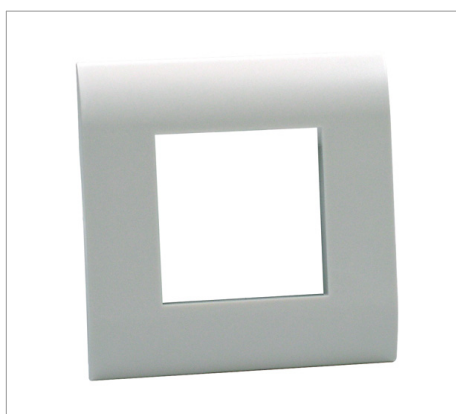

Fișă tehnică Ramă de acoperire S990, simplă

Ramă Modul 45 cu blocare frontală

Tip	Culoare	Amb. bucată	Greutate kg/100 buc.	Nr. art.
S990-AF1 RW	alb pur; RAL 9010	1	2.700	6107002
S990-AF1 AL	alu lacuit	10	2.700	6107008