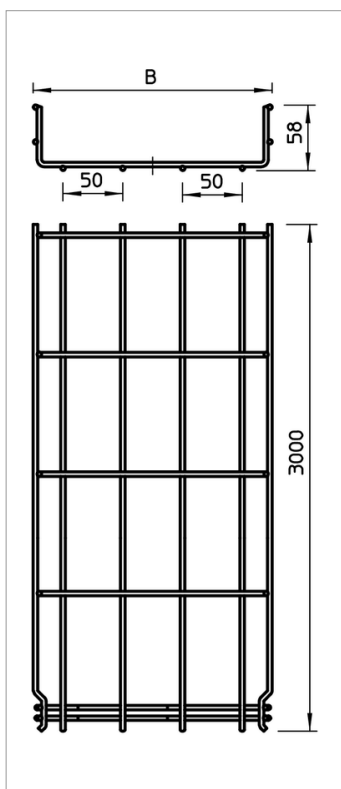

## Fișă tehnică Jgheab din sârmă GR-Magic®

Jgheab din sârmă cu legătură profilată, cu înălțime de 55 mm.

Jgheaburile din sârmă nu necesită piese de îmbinare; ele se cuplează direct. Lățimea ochiurilor este de 50 x 100 mm (excepție GRM 55/50 = 20 x 100 mm).

Tip	lățimea mm	diametrul sârmei mm	Lungime mm	Secțiune utilă cm <sup>2</sup>	Greutate kg/100 m	Nr. art.
GRM 55 50 G	50	3.9	3000	16	67.000	6001441
GRM 55 100 G	100	3.9	3000	40	72.400	6001442
GRM 55 150 G	150	3.9	3000	63	85.800	6001444
GRM 55 200 G	200	3.9	3000	87	100.000	6001446
GRM 55 200 4.8 G	200	4.8	3000	87	151.000	6001447
GRM 55 300 G	300	4.8	3000	129	194.900	6001448
GRM 55 400 G	400	4.8	3000	175	236.700	6001450
GRM 55 500 G	500	4.8	3000	220	279.000	6001452
GRM 55 600 G	600	4.8	3000	265	321.200	6001454