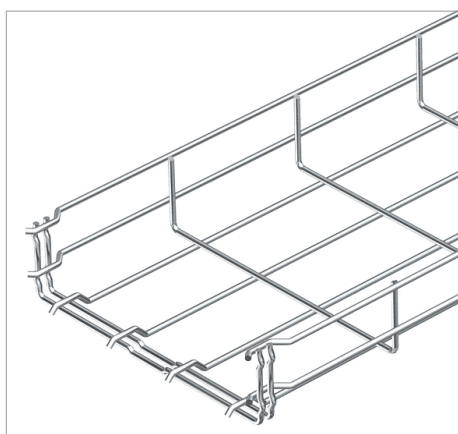

## Fișă tehnică Jgheab din sârmă GR-Magic®

Jgheab din sârmă cu legătură profilată, cu înălțime de 55 mm.

Jgheaburile din sârmă nu necesită piese de îmbinare; ele se cuplează direct. Lățimea ochiurilor este de 50 x 100 mm (excepție GRM 55/50 = 20 x 100 mm).

Tip	lățimea mm	diametrul sârmei mm	Lungime mm	Secțiune utilă cm <sup>2</sup>	Greutate kg/100 m	Nr. art.
GRM 55 50 G	50	3.9	3000	16	67.000	6001441
GRM 55 100 G	100	3.9	3000	40	72.400	6001442
GRM 55 150 G	150	3.9	3000	63	85.800	6001444
GRM 55 200 G	200	3.9	3000	87	100.000	6001446
GRM 55 200 4.8 G	200	4.8	3000	87	151.000	6001447
GRM 55 300 G	300	4.8	3000	129	194.900	6001448
GRM 55 400 G	400	4.8	3000	175	236.700	6001450
GRM 55 500 G	500	4.8	3000	220	279.000	6001452
GRM 55 600 G	600	4.8	3000	265	321.200	6001454