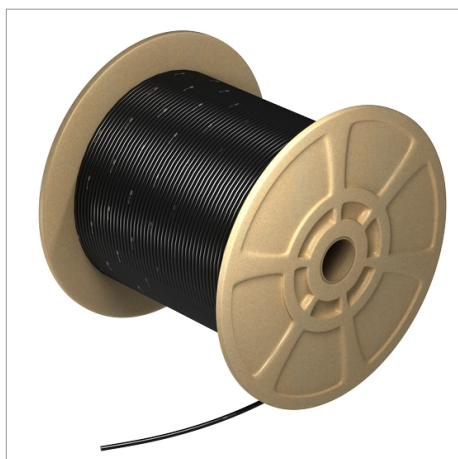

Fișă tehnică Conductor de coborâre isCon®

Tip	Culoare	Secțiune transversală mm ²	Mărime nominală Ø mm	Inel normal ca. m	Culoare	Amb. m	Greutate kg/100 m	Nr. art.
isCon 750 SW	negru	35	23	25	negru	25	205.400	540800 2
isCon 750 SW	negru	35	23	100	negru	100	103.400	540800 4