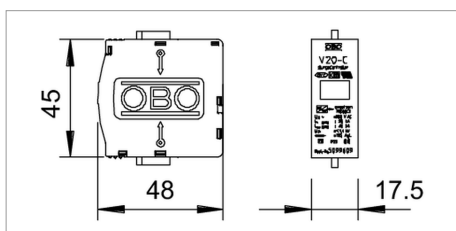

Fișă tehnică Cartuș descărcător de supratensiune fără curent de scurgere

V 20-VA/O...: Cartuș separat (debroșabil).

- Pentru montarea înaintea contorului (fără scurgeri de curent)
- Cartuș debroșabil, separarea de soclu se face fără unelte

| Tip | Cea mai mare tensiune de durată V | Execuție | Amb. bucată | Greutate kg/100 buc. | Nr. art. |
|----------|--------------------------------------|----------|----------------|-------------------------|----------|
| V20-VA 0 | 385 | cu 1 pol | 1 | 6.018 | 5099613 |