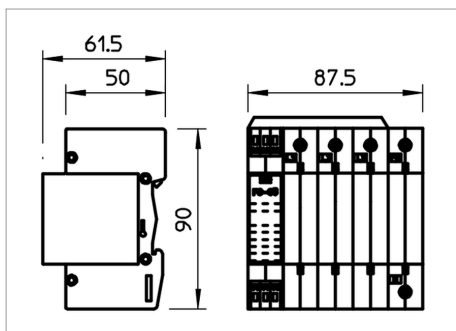

Fișă tehnică Soclu Multibase + NPE cu monitorizarea siguranței

V 20-C/U...: soclu

- Potrivit pentru V 25-B+C, V 20-C și V 10-C
- Cu monitorizarea tensiunii fazelor și monitorizarea funcționării
- Cu monitorizarea tensiunii fazelor și monitorizarea funcționării
- Cu semnalizare la distanță și contact de comutare fără potențial, pentru monitorizarea funcționării
- Pentru sisteme de rețea TN-S și TT
- Premontat și conectat

Tip	VARIANTĂ	Amb. bucată	Greutate kg/100 buc.	Nr. art.
V20-C U-3+NPE	3-NPE cu FS-SÜ	1	30.000	5096370

€/buc.