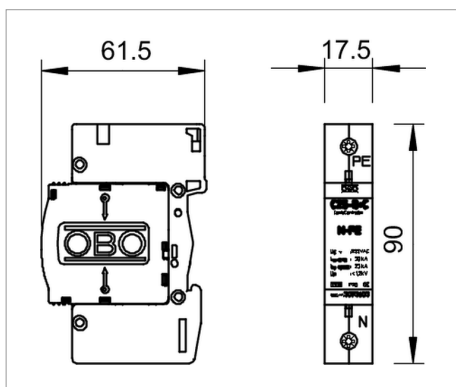

Fișă tehnică Descărcător de supratensiune cu 1 pol NPE

C 25-B+C/..+NPE: Eclator cartuș debroșabil pentru montaj între nului de lucru (N) și nului de protecție (PE). Indicat pentru montarea în combinație cu:

- CombiController Tip V 25-B+C
- SurgeController Tip V 20-C

Tip	Cea mai mare tensiune de durată V	Execuție	Amb. bucată	Greutate kg/100 buc.	Nr. art.
C 25-B+C 1	255	NPE	1	12.500	5095606

€/buc.