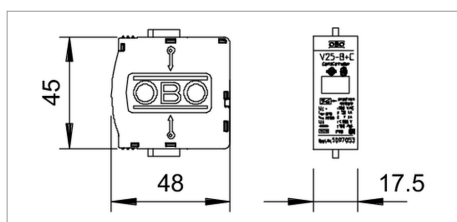

## Fișă tehnică Cartuș eclator pentru curenți însumați între N și PE 255 V

C 25-B+C/..+NPE: eclator pentru curenți însumați care poate fi introdus, pentru montaj între nulul de lucru (N) și nulul de protecție (PE). Indicat pentru montarea în combinație cu:

- CombiController tip V 25-B+C
- SurgeController tip V 20-C
- SurgeController tip V 10-C

Tip	Cea mai mare tensiune de durată V	Execuție	Amb. bucată	Greutate kg/100 buc.	Nr. art.
C 25-B+C 0	255	NPE	1	5.195	5095603