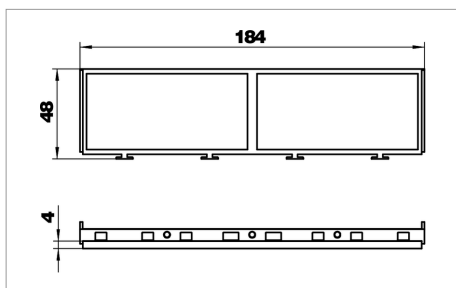

Fișă tehnică Einbaurahmen für Kombination 2fach und 2fach Modul 45-Geräte

Tip	Abreviere material	Amb. bucată	Greutate kg/100 buc.	Nr. art.
MT45V 2+2	PA	5	0,900	7408682

PA Poliamidă

€/buc