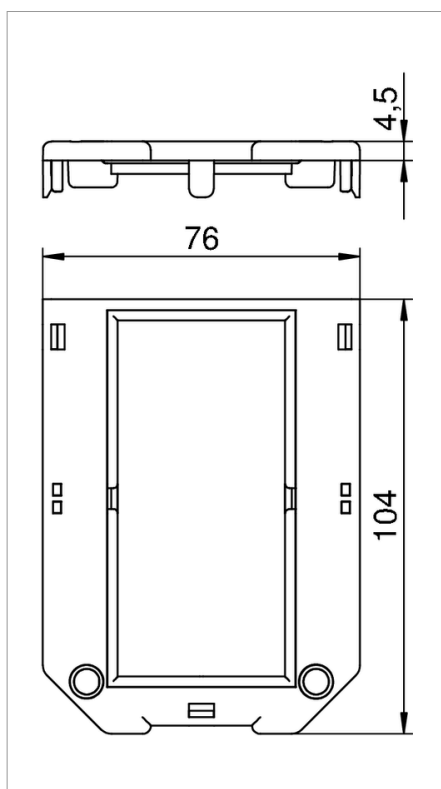

Fișă tehnică Abdeckplatten für Gerätebecher GB3

Tip	Amb. bucată	Greutate kg/100 buc.	Nr. art.
GB23 P4	10	1.350	7407268

PA Poliamidă

€/buc

CE