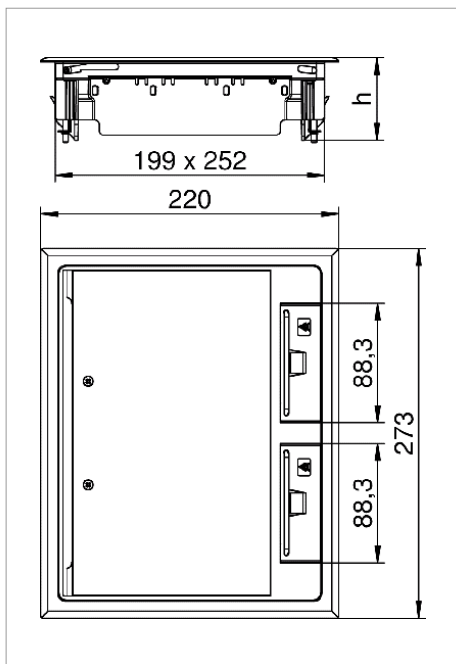

Fișă tehnică Geräteeinsatz GES6 Universal

Tip	Culoare	Grosime strat acoperitor pardoseală mm	Amb. bucată	Greutate kg/100 buc.	Nr. art.
GES6 U 7011	gri închis; RAL 7011	5	1	157.500	7405308
GES6 U 9011	negru grafit; RAL 9011	5	1	150.000	7405312
GES6 U 1019	bej-gri; RAL 1019	5	1	150.000	7405316
GES6 U 8014	maro sepia; RAL 8014	5	1	150.000	7405320