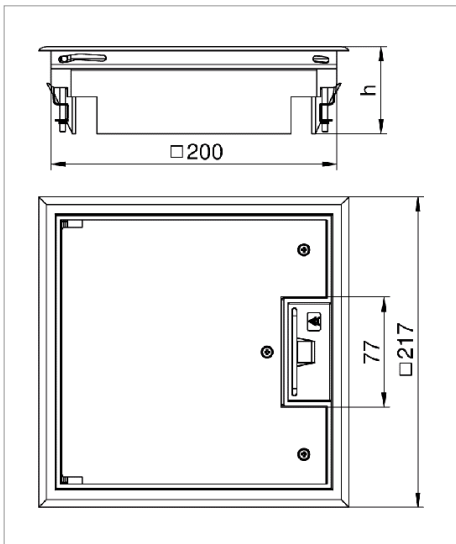

# Fișă tehnică Geräteeinsatz GES4 Universal

Tip	Culoare	Grosime strat acoperitor pardoseală mm	Amb. bucată	Greutate kg/100 buc.	Nr. art.
GES4 U 7011	gri inchis; RAL 7011	5	1	139.500	7405196
GES4 U 9011	negru grafit; RAL 9011	5	1	139.500	7405200
GES4 U 1019	bej-gri; RAL 1019	5	1	139.500	7405204
GES4 U 8014	maro sepia; RAL 8014	5	1	139.500	7405208