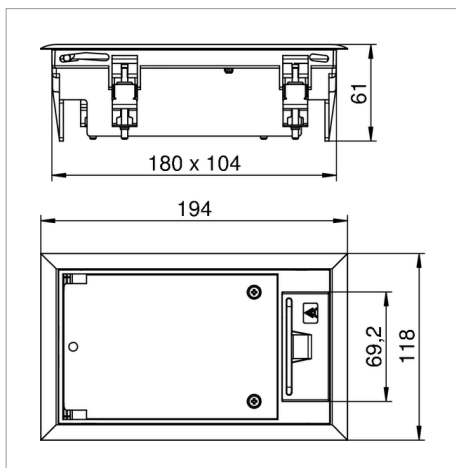

Fișă tehnică Geräteeinsatz GES2 Universal

Ramă cu capac din metal pentru 2 aparate de instalații în 1 cupă pentru aparate GB2 pentru utilizare în sistemele de canale. Cu cornier de fixare universal.

Rame de protecție pentru covor, capac rabatabil și ieșire pentru cablu fabricate din poliamidă.

Decupare în pardoseală în capacul rabatabil de 5 mm.

Tip	Culoare	Grosime strat acoperitor pardoseală mm	Amb. bucată	Greutate kg/100 buc.	Nr. art.
GES2 U 7011	gri închis; RAL 7011	5	1	61.300	7405116
GES2 U 9011	negru grafit; RAL 9011	5	1	61.300	7405120
GES2 U 1019	bej-gri; RAL 1019	5	1	61.300	7405124
GES2 U 8014	maro sepia; RAL 8014	5	1	61.300	7405128