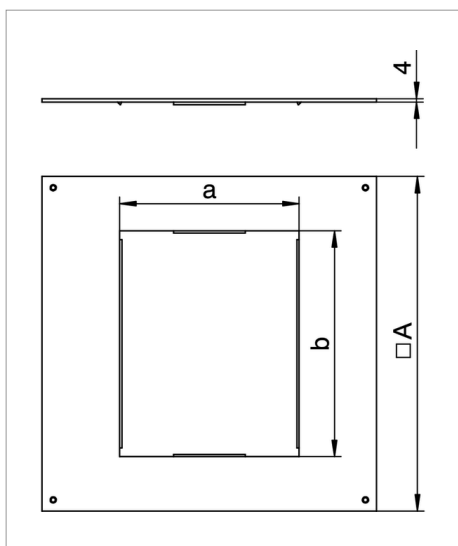

Fișă tehnică Montagedeckel 250-3 für GES6

Tip	Măsură A mm	Măsură a mm	Măsură b mm	Amb. bucată	Greutate kg/100 buc.	Nr. art.
DUG 250-3 6	282	201	253	1	89.000	7400463

St Oțel **FS** zincat în bandă €/bu