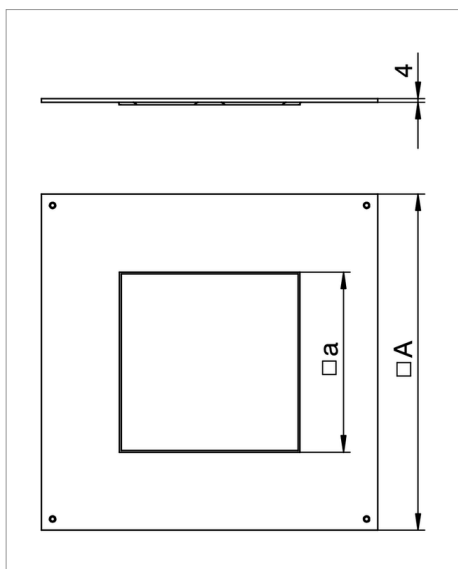

# Fișă tehnică Montagedeckel 250-3 für GES4

Tip	Măsură A mm	Măsură a mm	Amb. bucată	Greutate kg/100 buc.	Nr. art.
DUG 250-3 4	282	201	1	121.000	7400459

**St** Oțel

**FS** zincat în bandă

€/bu