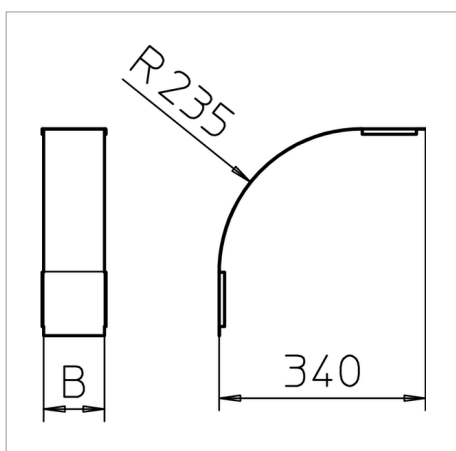

Fișă tehnică Capac pentru cot vertical 90° descendent, lățimea laturilor 85

Capac pentru coturi verticale descendente cu înălțime de 85.

Fixarea este asigurată de suprapunerea capacelor pentru jgheaburi.
Suplimentar, capacul poate fi fixat cu cleme.

Tip	lățimea mm	grosimea tablei mm	Amb. bucată	Greutate kg/100 buc.	Nr. art.
DBV 85 100 F FS	100	0.75		30.970	7130990
DBV 85 200 F FS	200	0.75		56.360	7130994
DBV 85 300 F FS	300	0.75		81.750	7130998
DBV 85 400 F FS	400	0.75		107.130	7131002
DBV 85 500 F FS	500	0.75		132.520	7131006
DBV 85 600 F FS	600	0.75		157.910	7131010