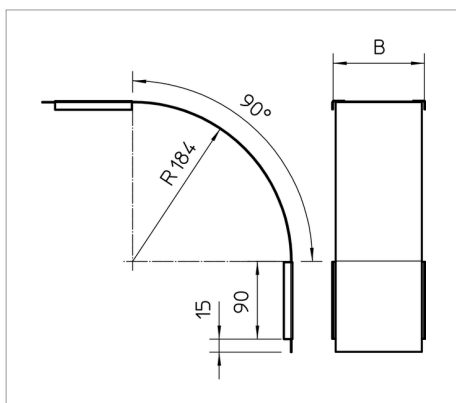

Fișă tehnică Capac pentru cot vertical 90° descendent, lățimea laturilor 60

Capac pentru cot vertical descendent.

Fixarea este asigurată de suprapunerea capacului pentru jgheaburi.
Suplimentar, capacul poate fi fixat cu cleme.

Tip	lățimea mm	grosimea tablei mm	Amb. bucată	Greutate kg/100 buc.	Nr. art.
DBV 60 050 F FS	50	0.75		21.000	7130847
DBV 60 100 F FS	100	0.75		35.000	7130852
DBV 60 150 F FS	150	0.75		48.000	7130856
DBV 60 200 F FS	200	0.75		62.000	7130860
DBV 60 300 F FS	300	0.75		89.000	7130864
DBV 60 400 F FS	400	0.75		117.000	7130868
DBV 60 500 F FS	500	0.75		145.000	7130872
DBV 60 600 F FS	600	0.75		173.000	7130876