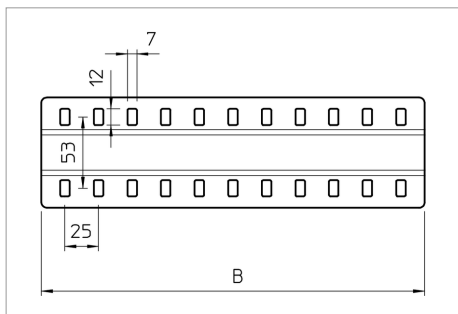

Fișă tehnică Eclisă de îmbinare

Piesă de îmbinare în execuție mai lată pentru așezarea în toate jgheburile metalice.

Inclusiv componentele de fixare aferente.

Tip	lățimea mm	Număr șuruburi Buc.	Amb. bucată	Greutate kg/100 buc.	Nr. art.
SSLB 100 VA4301	85	2	20	7.700	7070353
SSLB 200 VA4301	185	2	20	16.700	7070361
SSLB 300 VA4301	285	3	20	25.700	7070365
SSLB 400 VA4301	385	4	20	34.700	7070369
SSLB 500 VA4301	485	5	20	43.700	7070373
SSLB 600 VA4301	585	6	20	52.700	7070381