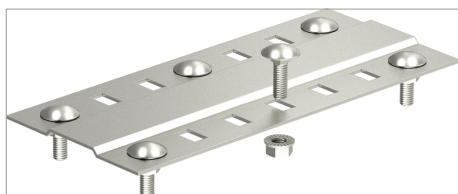

Fișă tehnică Eclisă de îmbinare

Piesă de îmbinare în execuție mai lată pentru așezarea în toate jgheburile metalice.

Inclusiv componentele de fixare aferente.

Tip	lățimea mm	Număr șuruburi Buc.	Amb. bucată	Greutate kg/100 buc.	Nr. art.
SSLB 100 VA4301	85	2	20	7.700	7070353
SSLB 200 VA4301	185	2	20	16.700	7070361
SSLB 300 VA4301	285	3	20	25.700	7070365
SSLB 400 VA4301	385	4	20	34.700	7070369
SSLB 500 VA4301	485	5	20	43.700	7070373
SSLB 600 VA4301	585	6	20	52.700	7070381