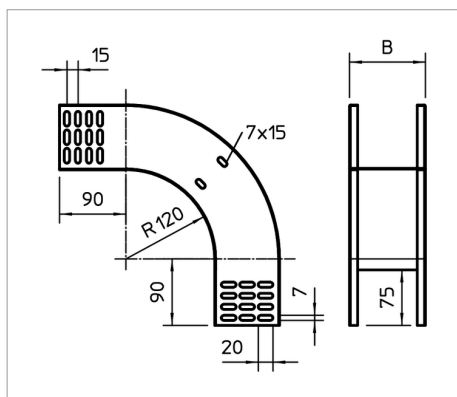

Fișă tehnică Cot vertical 90°

Cot vertical 90° în execuție descendentă, pentru toate tipurile de jgheaburi de cabluri cu înălțimea laturilor de 85 mm.

Cotul vertical este împins peste capătul jgheabului pentru cabluri și fixat cu șuruburi.

Componentele de fixare se comandă separat.

Tip	lățimea mm	grosimea tablei mm	Amb. bucată	Greutate kg/100 buc.	Nr. art.
RBV 810 F FS	100	1		86.600	7007270
RBV 820 F FS	200	1		104.200	7007274
RBV 830 F FS	300	1		121.800	7007278
RBV 840 F FS	400	1		139.500	7007282
RBV 850 F FS	500	1		157.100	7007286
RBV 860 F FS	600	1		174.700	7007290