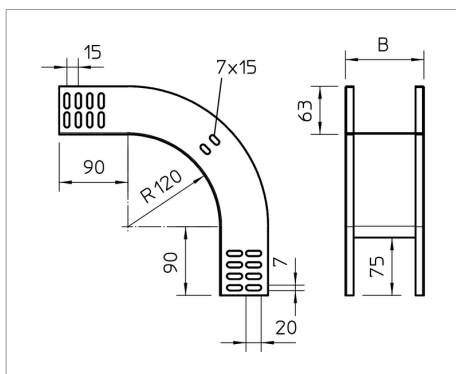

Fișă tehnică Cot vertical 90°

Cot vertical la 90° în execuție descendentă pentru toate tipurile de jgheaburi de cabluri cu înălțimea laturii de 60 mm.

Cotul vertical este împins peste capătul jgheabului pentru cabluri și fixat cu șuruburi. Componentele de fixare se comandă separat.

Tip	lățimea mm	Amb. bucată	Greutate kg/100 buc.	Nr. art.
RBV 605 F FS	50		53.000	7007051
RBV 610 F FS	100		61.000	7007055
RBV 615 F FS	150		73.000	7007059
RBV 620 F FS	200		84.000	7007063
RBV 630 F FS	300		107.000	7007067
RBV 640 F FS	400		130.000	7007071
RBV 650 F FS	500		153.000	7007075
RBV 660 F FS	600		176.000	7007079