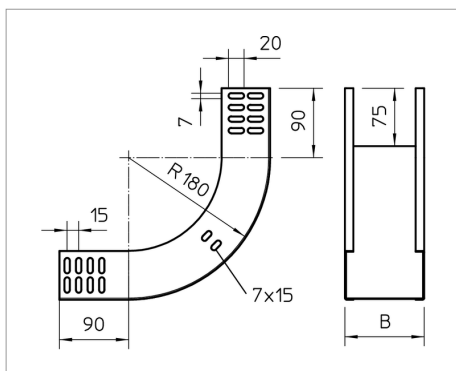

Fișă tehnică Cot vertical 90°

Cot vertical la 90° în execuție ascendentă pentru toate tipurile de jgheaburi de cabluri cu înălțimea laturii de 60 mm.

Cotul vertical este împins peste capătul jgheabului pentru cabluri și fixat cu șuruburi. Componentele de fixare se comandă separat.

Tip	lățimea mm	Amb. bucată	Greutate kg/100 buc.	Nr. art.
RBV 605 S FS	50		50.000	7007001
RBV 610 S FS	100		66.000	7007005
RBV 615 S FS	150		78.000	7007009
RBV 620 S FS	200		95.000	7007013
RBV 630 S FS	300		124.000	7007017
RBV 640 S FS	400		153.000	7007021
RBV 650 S FS	500		181.000	7007025
RBV 660 S FS	600		210.000	7007029