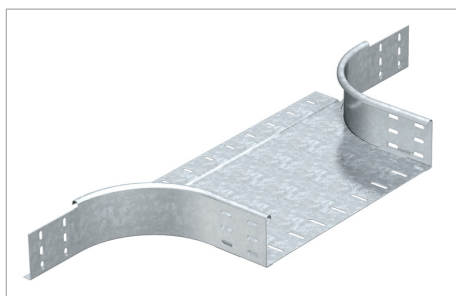

Fișă tehnică Ramificație scurtă

Ramificație T scurtă pentru montare orizontală și verticală. Pentru toate tipurile de jgheaburi cu înălțimea laturii de 85 mm.

Piesă de formă în execuție rotunjită. Raza interioară a piesei de formă măsoară 150 mm.

Componentele de fixare se comandă separat.

Tip	lățimea mm	Amb. bucată	Greutate kg/100 buc.	Nr. art.
RAA 840 FS	400		230.000	7002521
RAA 850 FS	500		265.000	7002556
RAA 860 FS	600		295.000	7002572

St Oțel