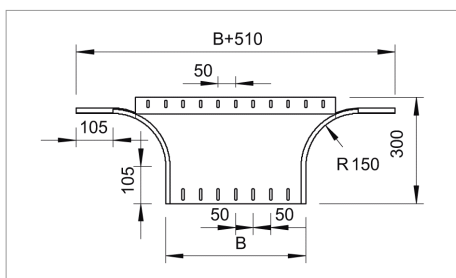

Fișă tehnică Ramificație scurtă

Ramificație T scurtă pentru montare orizontală și verticală. Pentru toate tipurile de jgheaburi cu înălțimea laturii de 85 mm.

Piesă de formă în execuție rotunjită. Raza interioară a piesei de formă măsoară 150 mm.

Componentele de fixare se comandă separat.

Tip	lățimea mm	Amb. bucată	Greutate kg/100 buc.	Nr. art.
RAA 840 FS	400		230.000	7002521
RAA 850 FS	500		265.000	7002556
RAA 860 FS	600		295.000	7002572

St Oțel