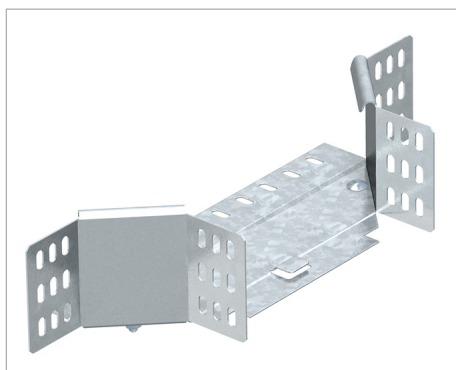

Fișă tehnică Ramificație scurtă

Ramificație T scurtă pentru montare orizontală și verticală. Pentru toate tipurile de jgheaburi cu înălțimea laturii de 85 mm.

Piesa de formă va fi livrată în formă nemontată.
Inclusiv componentele de fixare corespunzătoare.

Tip	lățimea mm	Amb. bucată	Greutate kg/100 buc.	Nr. art.
RAA 810 FS	100	1	40.000	7002475
RAA 820 FS	200	1	45.000	7002491
RAA 830 FS	300	1	60.000	7002513

St Oțel

FS zincat în bandă

€/bu