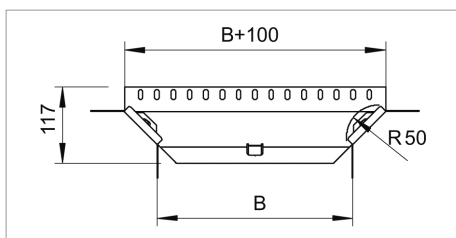

Fișă tehnică Ramificație scurtă

Ramificație T scurtă pentru montare orizontală și verticală. Pentru toate tipurile de jgheaburi cu înălțimea laturii de 85 mm.

Piesa de formă va fi livrată în formă nemontată.
Inclusiv componentele de fixare corespunzătoare.

Tip	lățimea mm	Amb. bucată	Greutate kg/100 buc.	Nr. art.
RAA 810 FS	100	1	40.000	7002475
RAA 820 FS	200	1	45.000	7002491
RAA 830 FS	300	1	60.000	7002513

St Oțel

FS zincat în bandă

€/bu