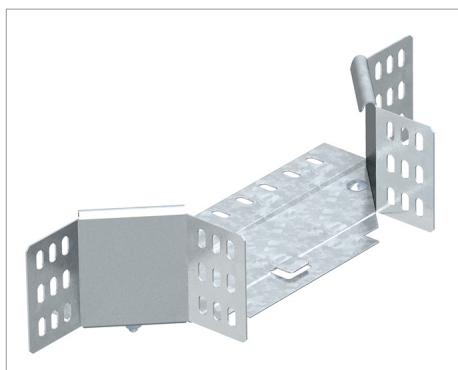

Fișă tehnică Ramificație scurtă

Ramificație T scurtă pentru montare orizontală și verticală. Pentru toate tipurile de jgheaburi cu înălțimea laturii de 85 mm.

Piesa de formă va fi livrată în formă nemontată.
Inclusiv componentele de fixare corespunzătoare.

Tip	lățimea mm	Amb. bucată	Greutate kg/100 buc.	Nr. art.
RAA 810 FS	100	1	40.000	7002475
RAA 820 FS	200	1	45.000	7002491
RAA 830 FS	300	1	60.000	7002513

St Oțel

FS zincat în bandă

€/bu