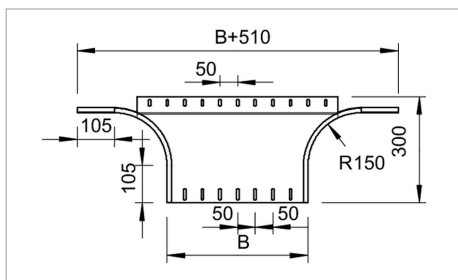

Fișă tehnică Ramificație scurtă

Ramificație T scurtă pentru montare orizontală și verticală. Pentru toate tipurile de jgheaburi cu înălțimea laturii de 60 mm.

Piesă de formă în execuție rotunjită. Raza interioară a piesei de formă măsoară 150 mm.

Componentele de fixare se comandă separat.

Tip	lățimea mm	Amb. bucată	Greutate kg/100 buc.	Nr. art.
RAA 640 FS	400		220.000	7002394
RAA 650 FS	500		255.000	7002416
RAA 660 FS	600		285.000	7002432

St Oțel