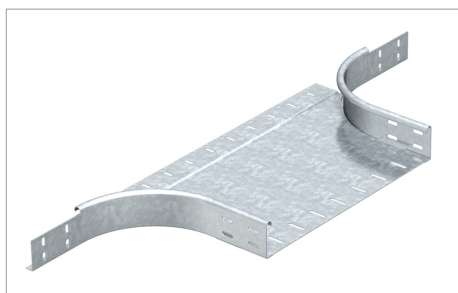

Fișă tehnică Ramificație scurtă

Ramificație T scurtă pentru montare orizontală și verticală. Pentru toate tipurile de jgheaburi cu înălțimea laturii de 60 mm.

Piesă de formă în execuție rotunjită. Raza interioară a piesei de formă măsoară 150 mm.

Componentele de fixare se comandă separat.

Tip	lățimea mm	Amb. bucată	Greutate kg/100 buc.	Nr. art.
RAA 640 FS	400		220.000	7002394
RAA 650 FS	500		255.000	7002416
RAA 660 FS	600		285.000	7002432

St Oțel