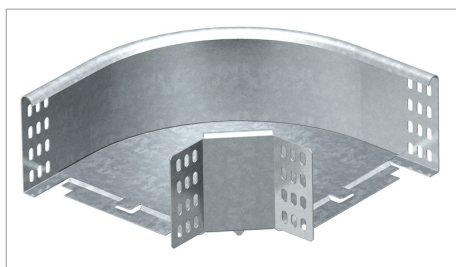

## Fișă tehnică Cot 90°

Cot de 90°, orizontal, pentru toate tipurile de jgheaburi de cabluri, cu înălțime de 110 mm.

Piesa de formă va fi livrată în formă nemontată.  
Inclusiv componentele de fixare corespunzătoare.

Tip	lățimea mm	Amb. bucată	Greutate kg/100 buc.	Nr. art.
RB 90 110 FS	100	1	80.000	7001894
RB 90 120 FS	200	1	140.000	7001916
RB 90 130 FS	300	1	210.000	7001932

**St** Oțel

**FS** zincat în bandă

€/bu