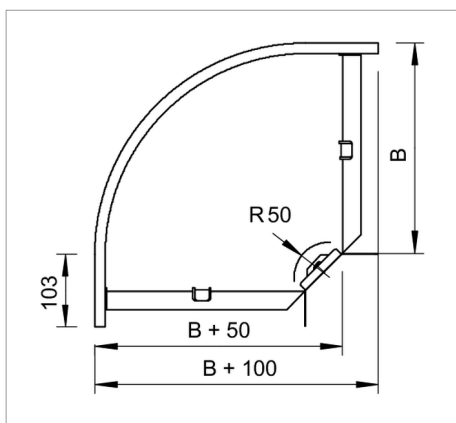

## Fișă tehnică Cot 90°

Cot de 90°, orizontal, pentru toate tipurile de jgheaburi de cabluri, cu înălțime de 110 mm.

Piesa de formă va fi livrată în formă nemontată.  
Inclusiv componentele de fixare corespunzătoare.

Tip	lățimea mm	Amb. bucată	Greutate kg/100 buc.	Nr. art.
RB 90 110 FS	100	1	80.000	7001894
RB 90 120 FS	200	1	140.000	7001916
RB 90 130 FS	300	1	210.000	7001932

**St** Oțel

**FS** zincat în bandă

€/bu