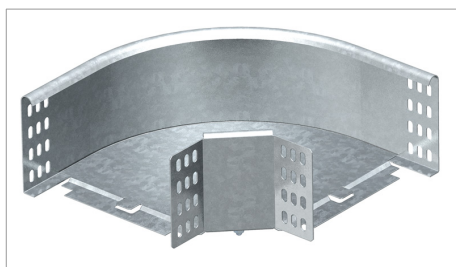

Fișă tehnică Cot 90°

Cot de 90°, orizontal, pentru toate tipurile de jgheaburi de cabluri, cu înălțime de 110 mm.

Piesa de formă va fi livrată în formă nemontată.
Inclusiv componentele de fixare corespunzătoare.

| Tip | lățimea mm | Amb. bucată | Greutate kg/100 buc. | Nr. art. |
|--------------|---------------|----------------|-------------------------|----------|
| RB 90 110 FS | 100 | 1 | 80.000 | 7001894 |
| RB 90 120 FS | 200 | 1 | 140.000 | 7001916 |
| RB 90 130 FS | 300 | 1 | 210.000 | 7001932 |