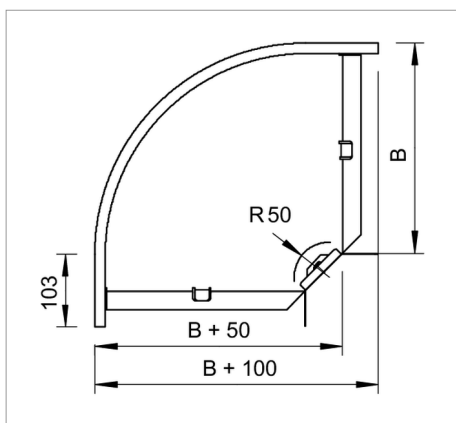

Fișă tehnică Cot 90°

Cot de 90°, orizontal, pentru toate tipurile de jgheaburi de cabluri, cu înălțime de 110 mm.

Piesa de formă va fi livrată în formă nemontată.
Inclusiv componentele de fixare corespunzătoare.

| Tip | lățimea mm | Amb. bucată | Greutate kg/100 buc. | Nr. art. |
|--------------|---------------|----------------|-------------------------|----------|
| RB 90 110 FS | 100 | 1 | 80.000 | 7001894 |
| RB 90 120 FS | 200 | 1 | 140.000 | 7001916 |
| RB 90 130 FS | 300 | 1 | 210.000 | 7001932 |