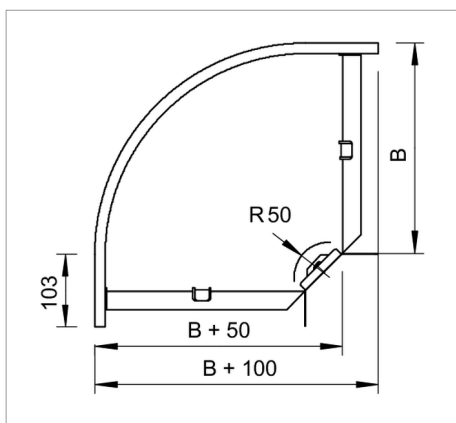

Fișă tehnică Cot 90°

Cot de 90°, orizontal, pentru toate tipurile de jgheaburi de cabluri, cu înălțime de 110 mm.

Piesa de formă va fi livrată în formă nemontată.
Inclusiv componentele de fixare corespunzătoare.

Tip	lățimea mm	Amb. bucată	Greutate kg/100 buc.	Nr. art.
RB 90 110 FS	100	1	80.000	7001894
RB 90 120 FS	200	1	140.000	7001916
RB 90 130 FS	300	1	210.000	7001932

St Oțel

FS zincat în bandă

€/bu