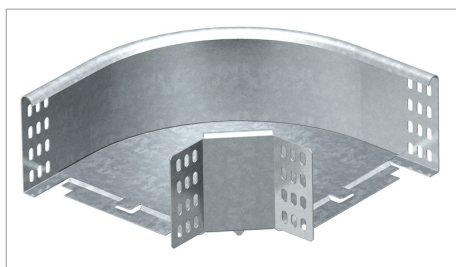

Fișă tehnică Cot 90°

Cot de 90°, orizontal, pentru toate tipurile de jgheaburi de cabluri, cu înălțime de 110 mm.

Piesa de formă va fi livrată în formă nemontată.
Inclusiv componentele de fixare corespunzătoare.

Tip	lățimea mm	Amb. bucată	Greutate kg/100 buc.	Nr. art.
RB 90 110 FS	100	1	80.000	7001894
RB 90 120 FS	200	1	140.000	7001916
RB 90 130 FS	300	1	210.000	7001932

St Oțel

FS zincat în bandă

€/bu