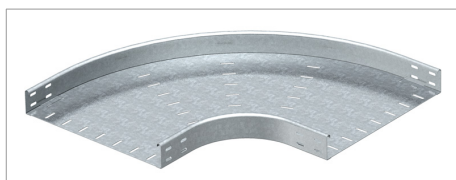

Fișă tehnică Cot 90°

Cot la 90° orizontal pentru toate tipurile de jgheaburi cu înălțimea laturilor de 60 mm.

Piesă de formă în execuție rotunjită. Raza interioară a piesei de formă măsoară 150 mm.

Componentele de fixare se comandă separat.

Tip	lățimea mm	Amb. bucată	Greutate kg/100 buc.	Nr. art.
RB 90 640 FS	400		523.400	7001290
RB 90 650 FS	500		683.400	7001304
RB 90 660 FS	600		864.900	7001312

St Oțel

FS zincat în bandă

€/bu