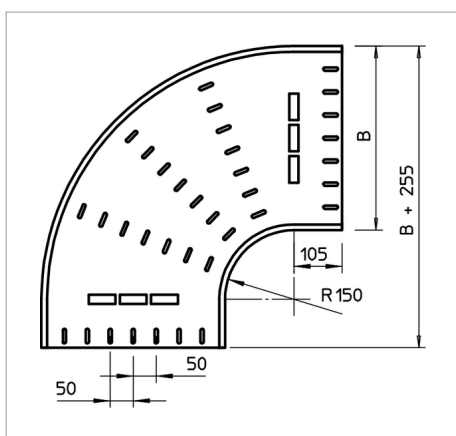

Fișă tehnică Cot 90°

Cot la 90° orizontal pentru toate tipurile de jgheaburi cu înălțimea laturilor de 60 mm.

Piesă de formă în execuție rotunjită. Raza interioară a piesei de formă măsoară 150 mm.

Componentele de fixare se comandă separat.

Tip	lățimea mm	Amb. bucată	Greutate kg/100 buc.	Nr. art.
RB 90 640 FS	400		523.400	7001290
RB 90 650 FS	500		683.400	7001304
RB 90 660 FS	600		864.900	7001312

St Oțel

FS zincat în bandă

€/bu