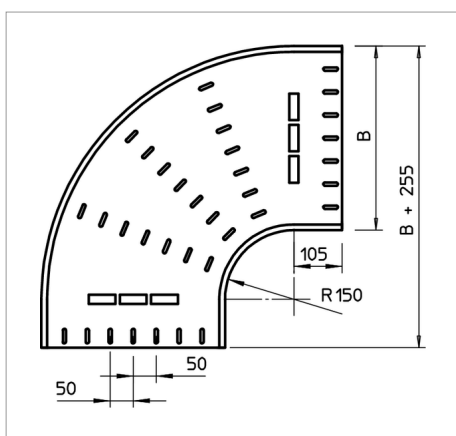

## Fișă tehnică Cot 90°

Cot la 90° orizontal pentru toate tipurile de jgheaburi cu înălțimea laturilor de 60 mm.

Piesă de formă în execuție rotunjită. Raza interioară a piesei de formă măsoară 150 mm.

Componentele de fixare se comandă separat.

Tip	lățimea mm	Amb. bucată	Greutate kg/100 buc.	Nr. art.
RB 90 640 FS	400		523.400	7001290
RB 90 650 FS	500		683.400	7001304
RB 90 660 FS	600		864.900	7001312

**St** Oțel

**FS** zincat în bandă

€/bu