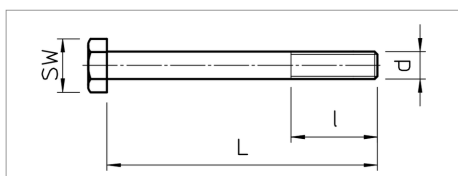

Fișă tehnică Șurub cu cap hexagonal cu șaibă și piuliță

Șurub cap hexagonal cu piuliță hexagonală, șaibă netedă și o șaibă zimțată.

Tip	Dimensiune mm	Măsură L mm	Dimensiune l mm	Dimensiune d mm	SW mm	Amb. bucată	Greutate kg/100 buc.	Nr. art.
SKS 12X80 F	M12x80	80	30	12	19	20	11.800	6418287
SKS 12X100 F	M12x100	100	30	12	19	20	12.600	6418295
SKS 12X110 F	M12x110	110	30	12	19	20	14.500	6418317
SKS 12X130 F	M12x130	130	36	12	19	20	15.500	6408478