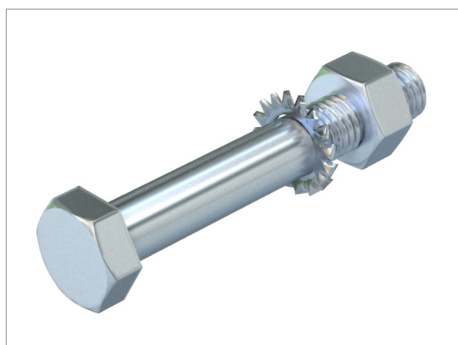

Fișă tehnică Șurub cu cap hexagonal cu șaibă și piuliță

Șurub cap hexagonal cu piuliță hexagonală, șaibă netedă și o șaibă zimțată.

Tip	Dimensiune mm	Măsură L mm	Dimensiune l mm	Dimensiune d mm	SW mm	Amb. bucată	Greutate kg/100 buc.	Nr. art.
SKS 12X80 F	M12x80	80	30	12	19	20	11.800	6418287
SKS 12X100 F	M12x100	100	30	12	19	20	12.600	6418295
SKS 12X110 F	M12x110	110	30	12	19	20	14.500	6418317
SKS 12X130 F	M12x130	130	36	12	19	20	15.500	6408478