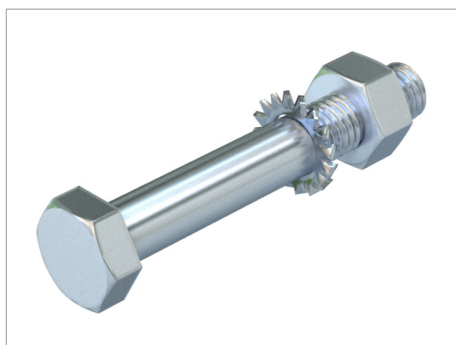

## Fișă tehnică Șurub cu cap hexagonal cu șaibă și piuliță

Șurub cap hexagonal cu piuliță hexagonală, șaibă netedă și o șaibă zimțată.

Tip	Dimensiune mm	Măsură L mm	Dimensiune l mm	Dimensiune d mm	SW mm	Amb. bucată	Greutate kg/100 buc.	Nr. art.
SKS 12X80 F	M12x80	80	30	12	19	20	11.800	6418287
SKS 12X100 F	M12x100	100	30	12	19	20	12.600	6418295
SKS 12X110 F	M12x110	110	30	12	19	20	14.500	6418317
SKS 12X130 F	M12x130	130	36	12	19	20	15.500	6408478