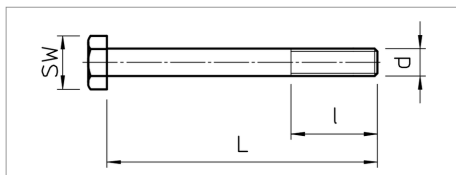

## Fișă tehnică Șurub cu cap hexagonal cu șaibă și piuliță

Șurub cap hexagonal cu piuliță hexagonală, șaibă netedă și o șaibă zimțată.

Tip	Dimensiune mm	Măsură L mm	Dimensiune l mm	Dimensiune d mm	SW mm	Amb. bucată	Greutate kg/100 buc.	Nr. art.
SKS 12X80 F	M12x80	80	30	12	19	20	11.800	6418287
SKS 12X100 F	M12x100	100	30	12	19	20	12.600	6418295
SKS 12X110 F	M12x110	110	30	12	19	20	14.500	6418317
SKS 12X130 F	M12x130	130	36	12	19	20	15.500	6408478