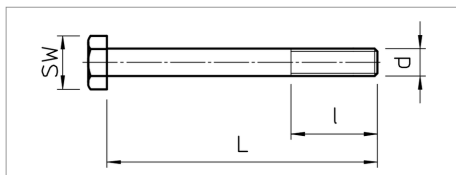

Fișă tehnică Șurub cu cap hexagonal cu șaibă și piuliță

Șurub cap hexagonal cu piuliță hexagonală, șaibă netedă și o șaibă zimțată.

Tip	Dimensiune mm	Măsură L mm	Dimensiune l mm	Dimensiune d mm	SW mm	Amb. bucată	Greutate kg/100 buc.	Nr. art.
SKS 12X80 F	M12x80	80	30	12	19	20	11.800	6418287
SKS 12X100 F	M12x100	100	30	12	19	20	12.600	6418295
SKS 12X110 F	M12x110	110	30	12	19	20	14.500	6418317
SKS 12X130 F	M12x130	130	36	12	19	20	15.500	6408478