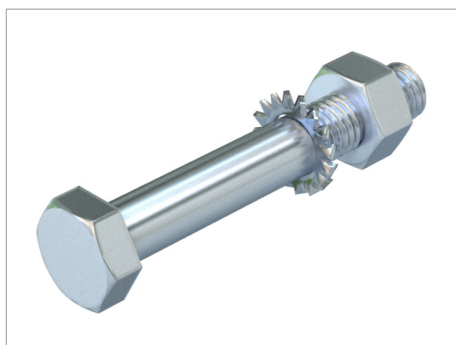

Fișă tehnică Șurub cu cap hexagonal cu șaibă și piuliță

Șurub cap hexagonal cu piuliță hexagonală, șaibă netedă și o șaibă zimțată.

Tip	Dimensiune mm	Măsură L mm	Dimensiune l mm	Dimensiune d mm	SW mm	Amb. bucată	Greutate kg/100 buc.	Nr. art.
SKS 12X80 F	M12x80	80	30	12	19	20	11.800	6418287
SKS 12X100 F	M12x100	100	30	12	19	20	12.600	6418295
SKS 12X110 F	M12x110	110	30	12	19	20	14.500	6418317
SKS 12X130 F	M12x130	130	36	12	19	20	15.500	6408478