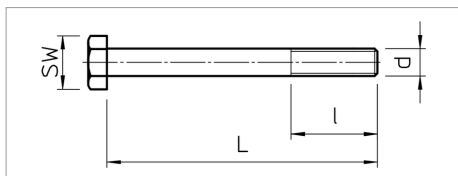

Fișă tehnică Șurub cu cap hexagonal

Șuruburile cu cap hexagonal cu șaibă netedă și piuliță hexagonală.

Tip	Dimensiune mm	Măsură L mm	Dimensiune l mm	Dimensiune d mm	SW mm	Amb. bucată	Greutate kg/100 buc.	Nr. art.
SKS 10X110 G	M10x110	110	30	10	17	25	9,500	6418244

St Oțel

G zincat galvanic

€/10

CE