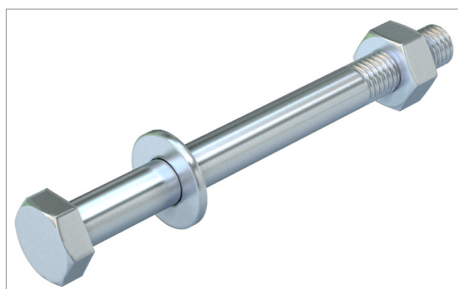

Fișă tehnică Șurub cu cap hexagonal

Șuruburile cu cap hexagonal cu șaibă netedă și piuliță hexagonală.

Tip	Dimensiune mm	Măsură L mm	Dimensiune l mm	Dimensiune d mm	SW mm	Amb. bucată	Greutate kg/100 buc.	Nr. art.
SKS 10X110 G	M10x110	110	30	10	17	25	9,500	6418244