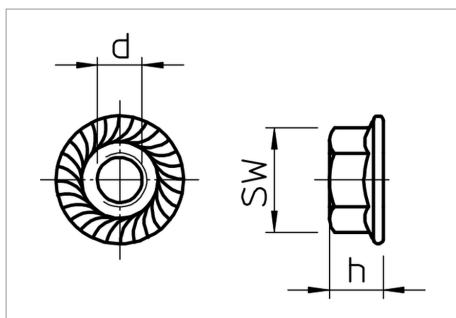

Fișă tehnică Piuliță cu șaibă

Piuliță combi cu șaibă presată U.

Tip	Dimensiune d mm	Măsură h mm	SW mm	Amb. bucată	Greutate kg/100 buc.	Nr. art.
KM M6 G	6	6	10	100	0,315	6408958

St Oțel

G zincat galvanic

€/10