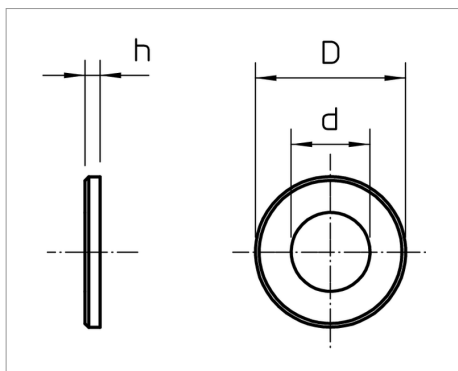

Fișă tehnică Șaibă lată

Șaibă netedă cu diametru exterior foarte mare.

Tip	Dimensiune d mm	Măsură D mm	Măsură h mm	Amb. bucată	Greutate kg/100 buc.	Nr. art.
DIN440 7 F	6.6	22 - 22	2	100	0.550	6408702
DIN440 9 F	9	28 - 28	3	100	1.344	6408710
DIN440 11 F	11	34 - 34	3	100	1.985	6408729
DIN440 14 F	13.5	44 - 44	4	50	4.736	6408737