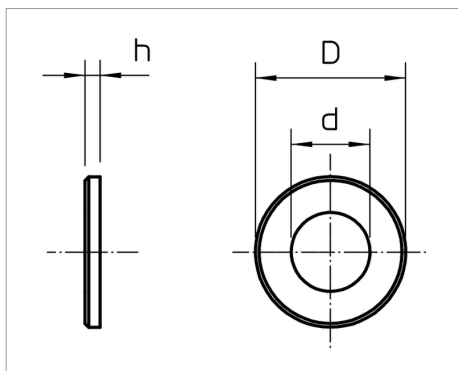

# Fișă tehnică Șaibă lată

Șaibă netedă cu diametru exterior foarte mare.

Tip	Dimensiune d mm	Măsură D mm	Măsură h mm	Amb. bucată	Greutate kg/100 buc.	Nr. art.
DIN440 7 F	6.6	22 - 22	2	100	0.550	6408702
DIN440 9 F	9	28 - 28	3	100	1.344	6408710
DIN440 11 F	11	34 - 34	3	100	1.985	6408729
DIN440 14 F	13.5	44 - 44	4	50	4.736	6408737