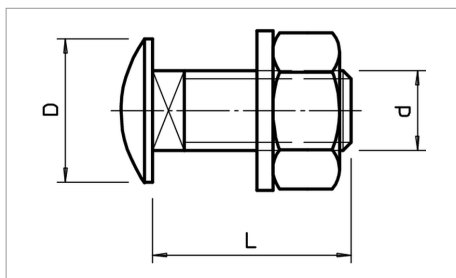

Fișă tehnică Șurub cu cap semirotund cu șaibă și piuliță

Șurub cu cap semirotund cu patru muchii inclusiv șaibă netedă și piuliță hexagonală.

Tip	Dimensiune mm	Măsură L mm	Dimensiune d mm	Dimensiune D mm	Amb. bucată	Greutate kg/100 buc.	Nr. art.
FRS 10X20 VA4401	M10x20	20	10	24	50	4.000	6406870
FRS 6X12 VA4401	M6x12	12	6	16	100	0.820	6406564
FRS 6X16 VA4401	M6x16	16	6	16	100	0.900	6406580
FRS 6X20 VA4401	M6x20	20	6	16	100	1.000	6406610
FRS 10X20SVA4401	M10x20	20	10	24	50	4.100	6406872
FRS 12X25 VA4401	M12x25	25	12	30	25	6.400	6406785