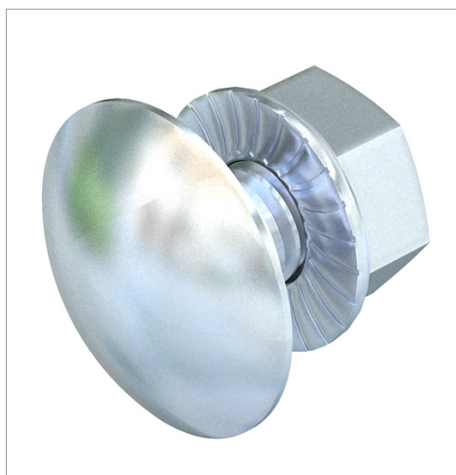

## Fișă tehnică Șurub cu cap semirotund cu piuliță combi

Șurub cu cap semirotund cu patru muchii inclusiv piuliță combi.

Tip	Dimensiune mm	Măsură L mm	Dimensiune d mm	Dimensiune D mm	Amb. bucată	Greutate kg/100 buc.	Nr. art.
FRSB 6X12 VZ G	M6x12	12	6	13.5	10	0.840	6406133
FRSB 6X12 G	M6x12	12	6	13.5	100	0.796	6406130
FRSB 6X20 G	M6x20	20	6	13.5	100	0.903	6406181